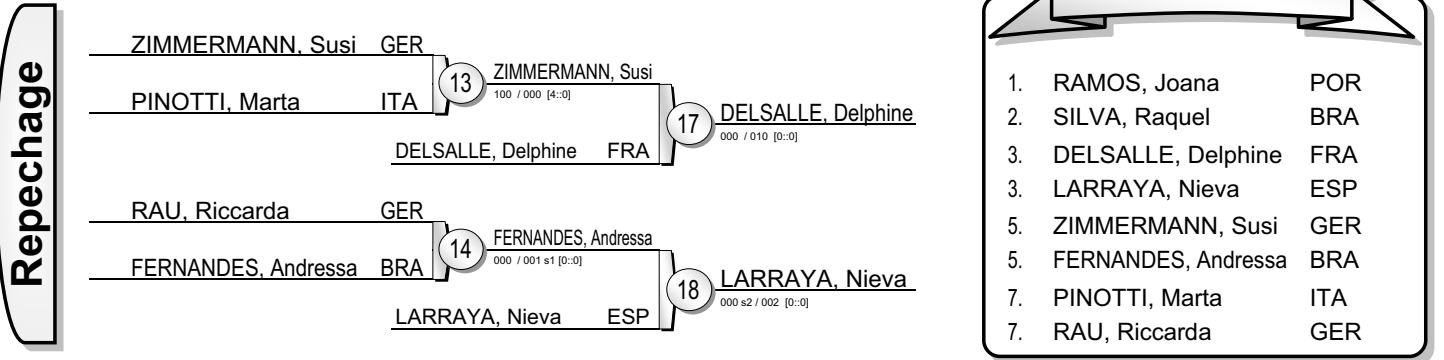

World Cup Women Lisbon 2009

(POR Lisbon, 06-07 June 2009)

-52 kg

13 Judoka

Results

1. RAMOS, Joana POR
2. SILVA, Raquel BRA
3. DELSALLE, Delphine FRA
3. LARRAYA, Nieva ESP
5. ZIMMERMANN, Susi GER
5. FERNANDES, Andressa BRA
7. PINOTTI, Marta ITA
7. RAU, Riccarda GER