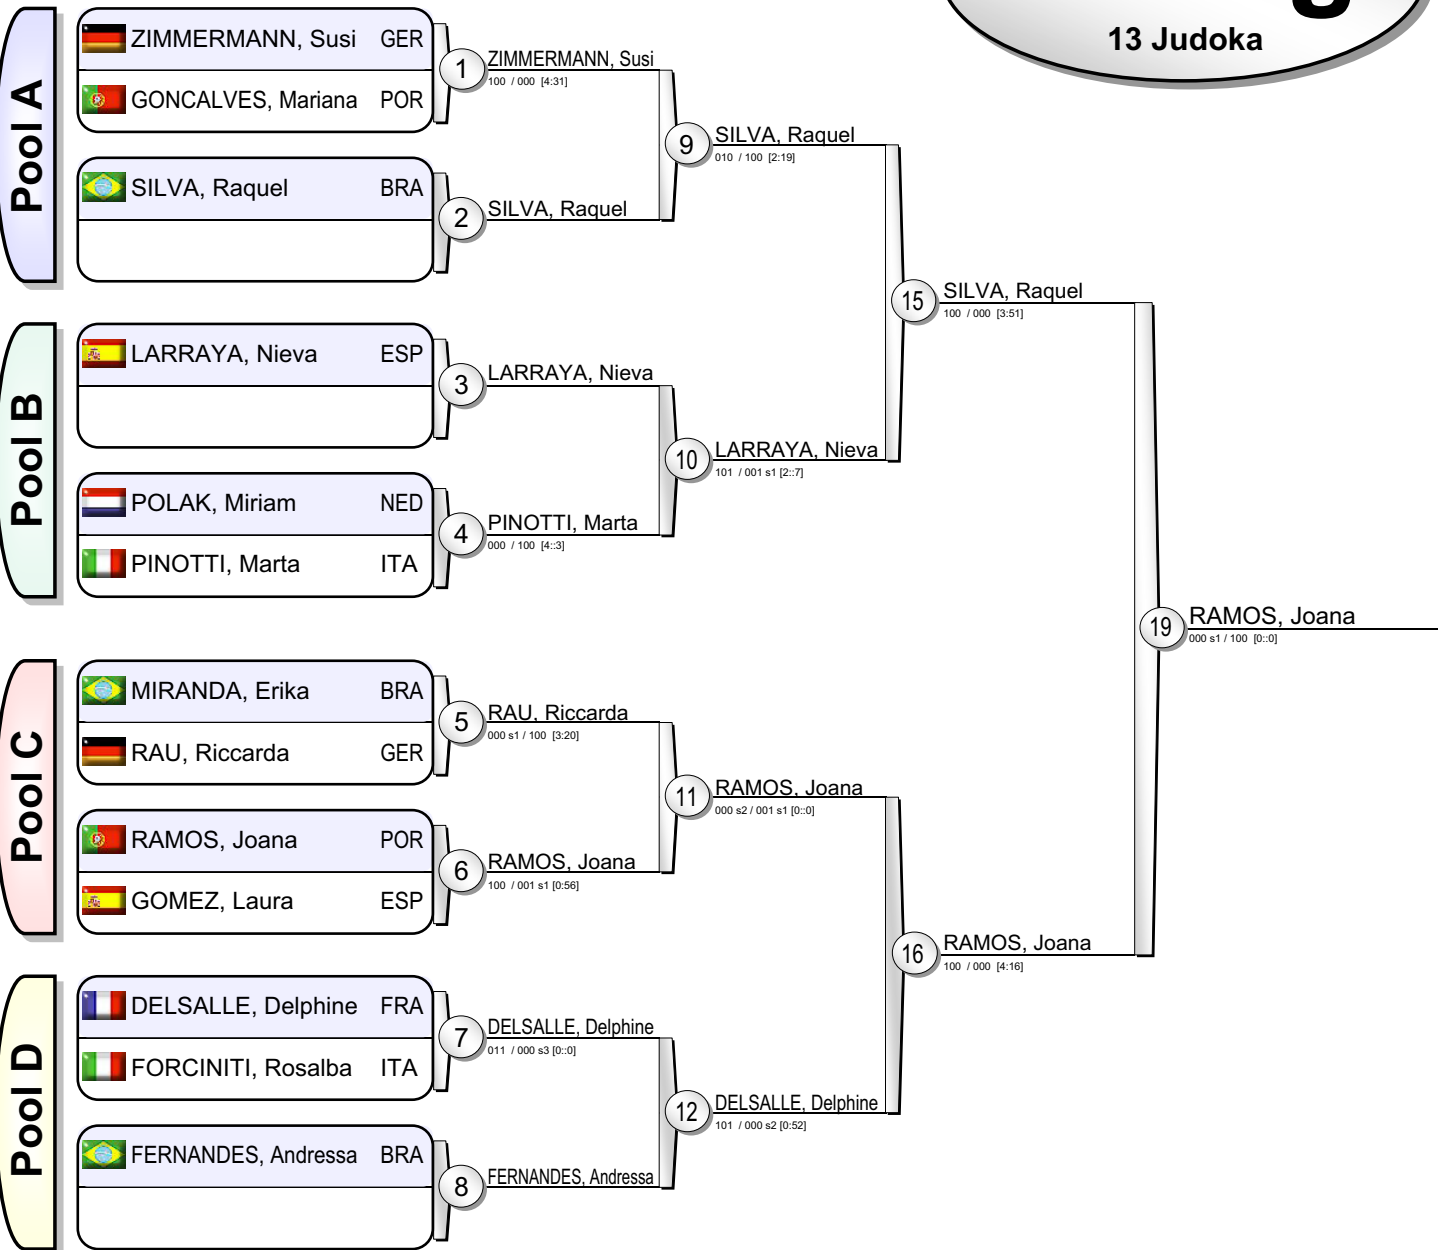

World Cup Women Lisbon 2009

(POR Lisbon, 06-07 June 2009)

-52 kg

13 Judoka

World Cup Women Lisbon 2009

(POR Lisbon, 06-07 June 2009)

-57 kg

24 Judoka

Pool A

MONTEIRO, Telma	POR	1	MONTEIRO, Telma	17	MONTEIRO, Telma	100 / 000 [4:50]
DEFLORENNE, Gabrielle	FRA	2	DEFLORENNE, Gabrielle	18	MONTEIRO, Telma	100 / 000 [4:14]
IACOROSI, Monika	ITA	3	WANG, Hui	19	WANG, Hui	000 s3 / 110 [1:37]
WANG, Hui	CHN	3	WANG, Hui	18	WANG, Hui	100 / 000 [3:57]
BRUECK, Hannah	GER	4	BRUECK, Hannah	20	MONTEIRO, Telma	113 / 000 s2 [1:39]
SILVA, Rafaela	BRA	4	BRUECK, Hannah	20	MONTEIRO, Telma	113 / 000 s2 [1:39]

Pool B

BAEYENS, Julie	BEL	5	BAEYENS, Julie	19	BELLORIN, Concepcion	000 s1 / 001 s1 [0:0]
QUADROS, Ketleyn	BRA	5	BAEYENS, Julie	19	BELLORIN, Concepcion	100 / 000 [4:43]
WANG, Yalin	CHN	6	BELLORIN, Concepcion	26	BELLORIN, Concepcion	100 / 000 [4:43]
BELLORIN, Concepcion	ESP	6	BELLORIN, Concepcion	26	BELLORIN, Concepcion	100 / 000 [4:43]
RICHARDSON, Shareen	NED	7	RICHARDSON, Shareen	20	RICHARDSON, Shareen	001 / 000 s1 [0:0]
PIGATO, Michela	ITA	8	PIGATO, Michela	20	RICHARDSON, Shareen	001 / 000 s1 [0:0]

Pool C

KAETZLER, Anne	GER	9	KAETZLER, Anne	21	DIEMEER, Michelle	001 / 011 [0:0]
CESARIO, Joana	POR	10	DIEMEER, Michelle	27	DIEMEER, Michelle	011 / 010 [0:0]
DIEMEER, Michelle	NED	10	DIEMEER, Michelle	27	DIEMEER, Michelle	011 / 010 [0:0]
RIBAS, Ana Maria	ESP	11	RIBAS, Ana Maria	22	HUBER, Cindy	000 s1 / 100 [0:37]
REGIS, Alessia	ITA	11	RIBAS, Ana Maria	22	HUBER, Cindy	000 s1 / 100 [0:37]
HUBER, Cindy	FRA	12	HUBER, Cindy	22	HUBER, Cindy	000 s1 / 100 [0:37]

Pool D

BIELAK, Malgorzata	POL	13	BIELAK, Malgorzata	23	BIELAK, Malgorzata	100 / 001 [0:25]
AGUIRRE DE JUAN, Yahaira	ESP	13	BIELAK, Malgorzata	23	BIELAK, Malgorzata	100 / 001 [0:25]
WANG, Qin	CHN	14	BARROS, Mariana	28	KOIVUMAKI, Nina	000 / 101 [2:5]
BARROS, Mariana	BRA	14	BARROS, Mariana	28	KOIVUMAKI, Nina	000 / 101 [2:5]
KOIVUMAKI, Nina	FIN	15	KOIVUMAKI, Nina	24	KOIVUMAKI, Nina	111 / 000 s1 [1:31]
JORGE, Ana	POR	16	JORGE, Ana	24	KOIVUMAKI, Nina	111 / 000 s1 [1:31]

MONTEIRO, Telma
002 s1 / 000 s1 [0:0]

DIEMEER, Michelle
100 / 000 [4:45]

Repechage

WANG, Hui	CHN	29	WANG, Hui	33	WANG, Hui	010 / 000 s1 [0:0]
RICHARDSON, Shareen	NED	29	WANG, Hui	33	WANG, Hui	010 / 000 s1 [0:0]
HUBER, Cindy	FRA	30	HUBER, Cindy	34	BELLORIN, Concepcion	000 / 100 s1 [0:0]
BIELAK, Malgorzata	POL	30	HUBER, Cindy	34	BELLORIN, Concepcion	000 / 100 s1 [0:0]
			BELLORIN, Concepcion	34	BELLORIN, Concepcion	000 / 100 s1 [0:0]

Results

1.	MONTEIRO, Telma	POR
2.	DIEMEER, Michelle	NED
3.	WANG, Hui	CHN
3.	BELLORIN, Concepcion	ESP
5.	KOIVUMAKI, Nina	FIN
5.	HUBER, Cindy	FRA
7.	RICHARDSON, Shareen	NED
7.	BIELAK, Malgorzata	POL